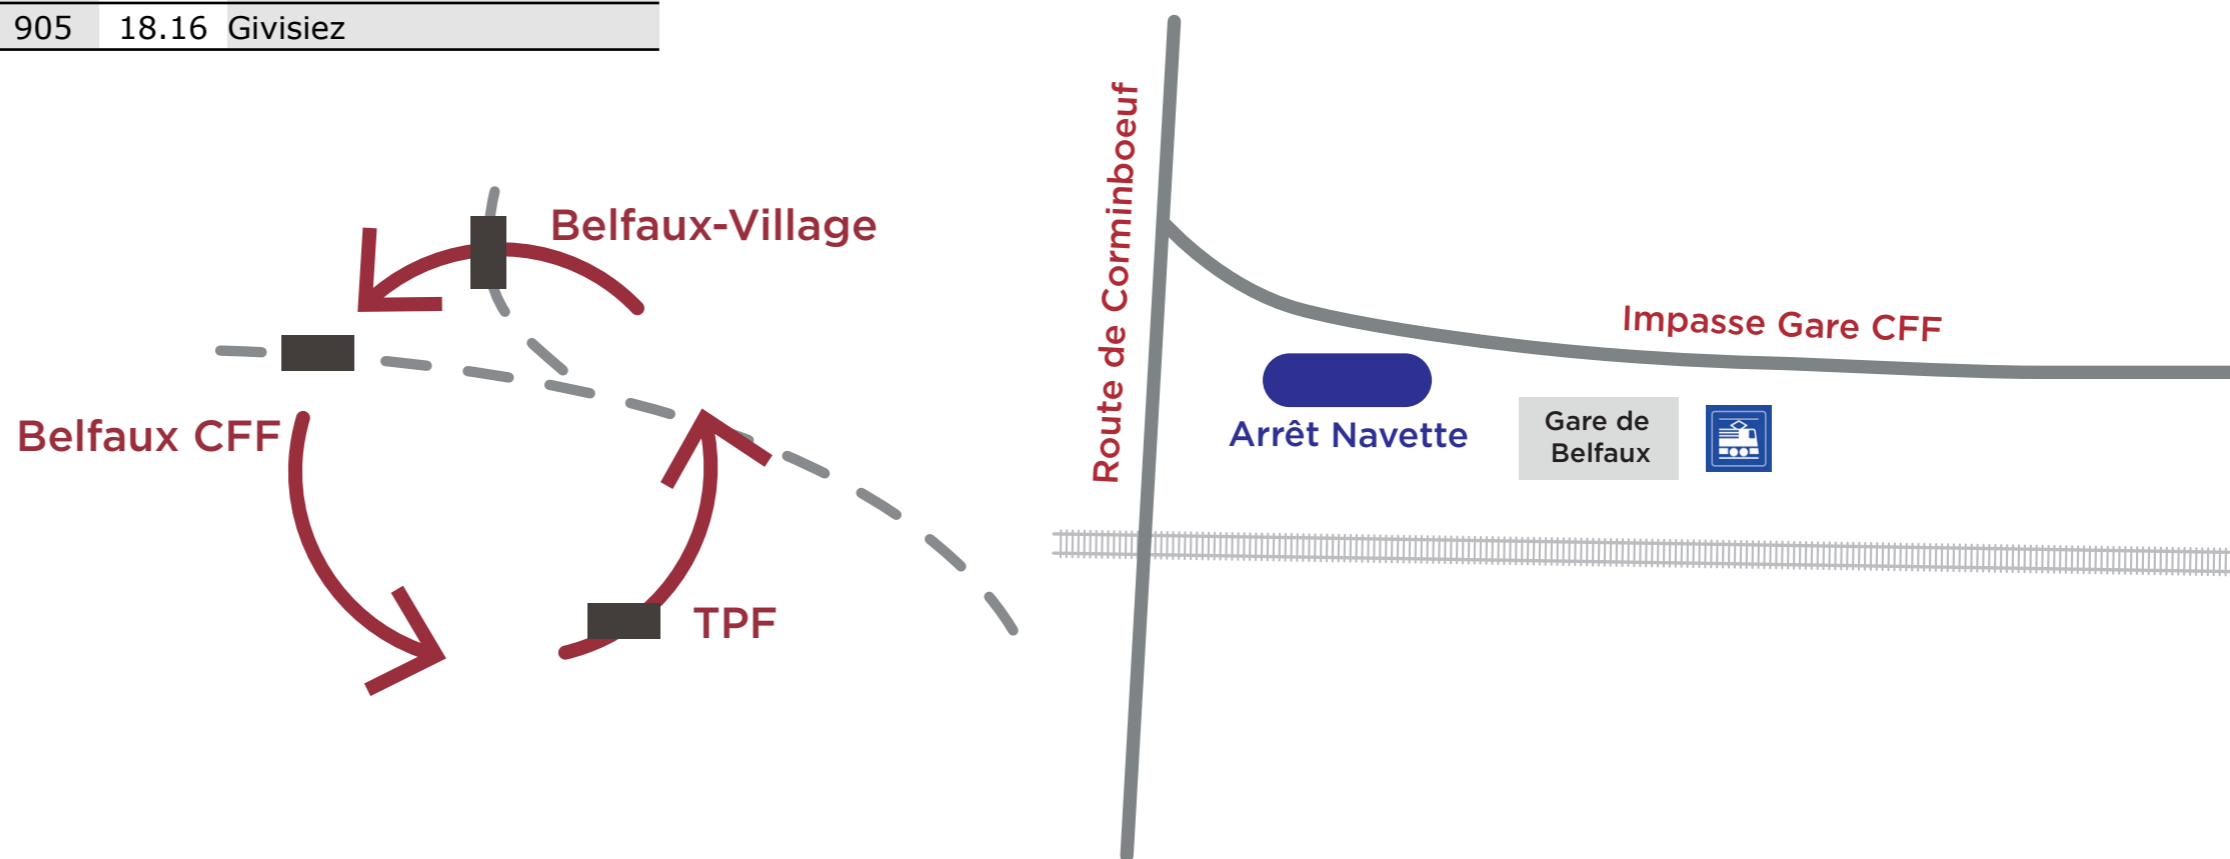

Explication des signes

Ⓐ Lun.-ven., sauf fêtes gén.

Zeichenerklärung

Ⓐ Mon.-Fre. ohne allg. Feiertage

Fêtes générales / Allgemeine Feiertage

25-26.12 / 1-2.1 / 19.4 / 22.4 / 30.5 / 10.6 / 1.8

Départ Abfahrt

Belfaux-Village

6.00			
Ⓐ	905	06.13	Givisiez
Ⓐ	905	06.28	Givisiez
Ⓐ	905	06.43	Givisiez
Ⓐ	905	06.58	Givisiez
7.00			
Ⓐ	905	07.13	Givisiez
Ⓐ	905	07.28	Givisiez
Ⓐ	905	07.43	Givisiez
Ⓐ	905	07.58	Givisiez
8.00			
Ⓐ	905	08.13	Givisiez
Ⓐ	905	08.28	Givisiez
Ⓐ	905	08.43	Givisiez
Ⓐ	905	08.58	Givisiez
9.00			
Ⓐ	905	09.43	Givisiez
Ⓐ	905	09.58	Givisiez
10.00			
Ⓐ	905	10.13	Givisiez
Ⓐ	905	10.28	Givisiez
Ⓐ	905	10.43	Givisiez
Ⓐ	905	10.58	Givisiez
11.00			
Ⓐ	905	11.13	Givisiez
Ⓐ	905	11.28	Givisiez
Ⓐ	905	11.43	Givisiez
Ⓐ	905	11.58	Givisiez
12.00			
Ⓐ	905	12.13	Givisiez
Ⓐ	905	12.28	Givisiez
Ⓐ	905	12.43	Givisiez
Ⓐ	905	12.58	Givisiez
13.00			
Ⓐ	905	13.13	Givisiez
Ⓐ	905	13.28	Givisiez
Ⓐ	905	13.43	Givisiez
Ⓐ	905	13.58	Givisiez